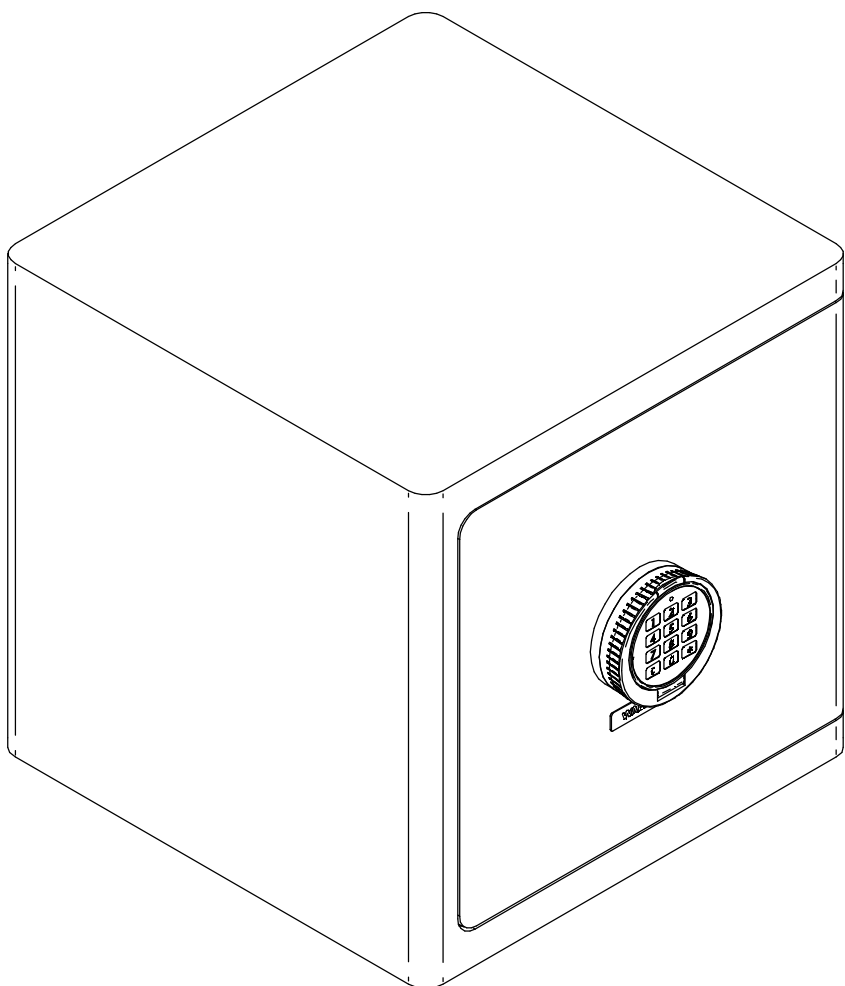

Schnitt A-A

Schnitt B-B

maximaler Türöffnungswinkel 90°

Spezifikationen

Aussenmasse (HxBxT)	400 x 400 x 430 mm
Innenmasse (hxbxt)	384 x 384 x 324 mm
Inhalt	ca. 48 Liter
Gewicht Total	ca. 66 kg

Masstab: 1:5