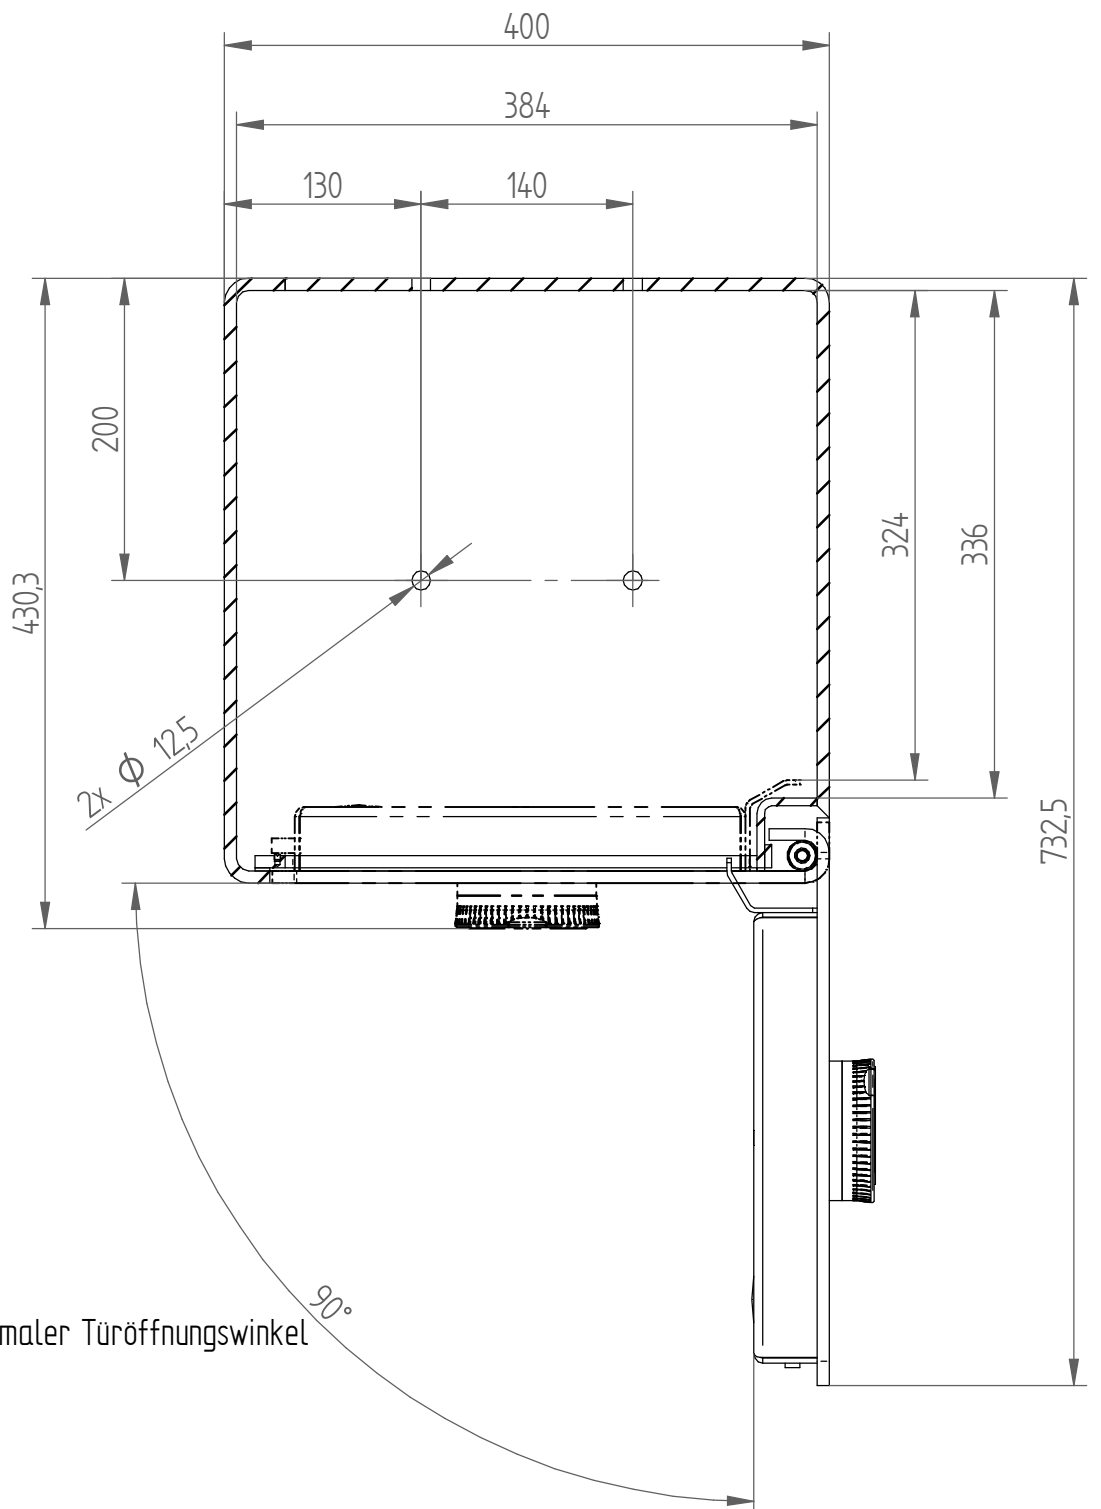

Schnitt A-A

Schnitt B-B

maximaler Türöffnungswinkel 90°

Spezifikationen

Aussenmasse (HxBxT)	400 x 400 x 430 mm
Innenmasse (hxbxt)	384 x 384 x 324 mm
Inhalt	ca. 48 Liter
Gewicht Total	ca. 66 kg

Masstab: 1:5

	Name	Datum
Gezeichnet	mho	13.12.2023
Geprüft	aho	13.12.2023

WALDIS
TRESORE
CH-8153 Rümlang

WALDIS Möbeltresor 400

Zeichnungs-Nr.: 100.0382
Revision: A
Gewicht: 66.000 kg

A3