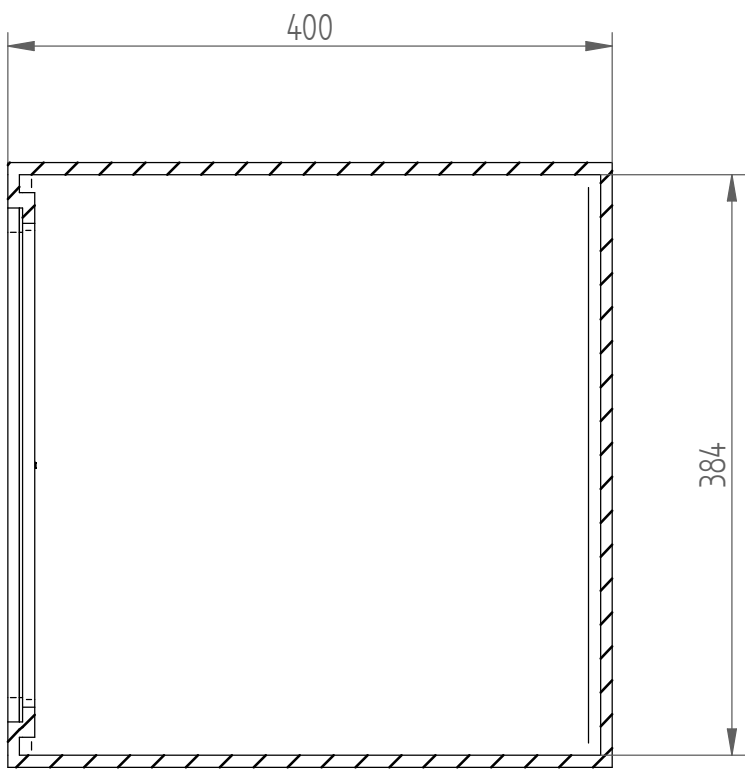

Schnitt A-A

Schnitt B-B

maximaler Türöffnungswinkel 90°

Spezifikationen

Aussenmasse (HxBxT)	400 x 400 x 430 mm
Innenmasse (hxbxt)	384 x 384 x 324 mm
Inhalt	ca. 48 Liter
Gewicht Total	ca. 66 kg

Masstab: 1:5

	Name	Datum
Gezeichnet	mho	13.12.2023
Geprüft	aho	13.12.2023

WALDIS
TRESORE
CH-8153 Rümlang

WALDIS Möbeltresor 400

Zeichnungs-Nr.: 100.0382
Revision: A
Gewicht: 66.000 kg

A3