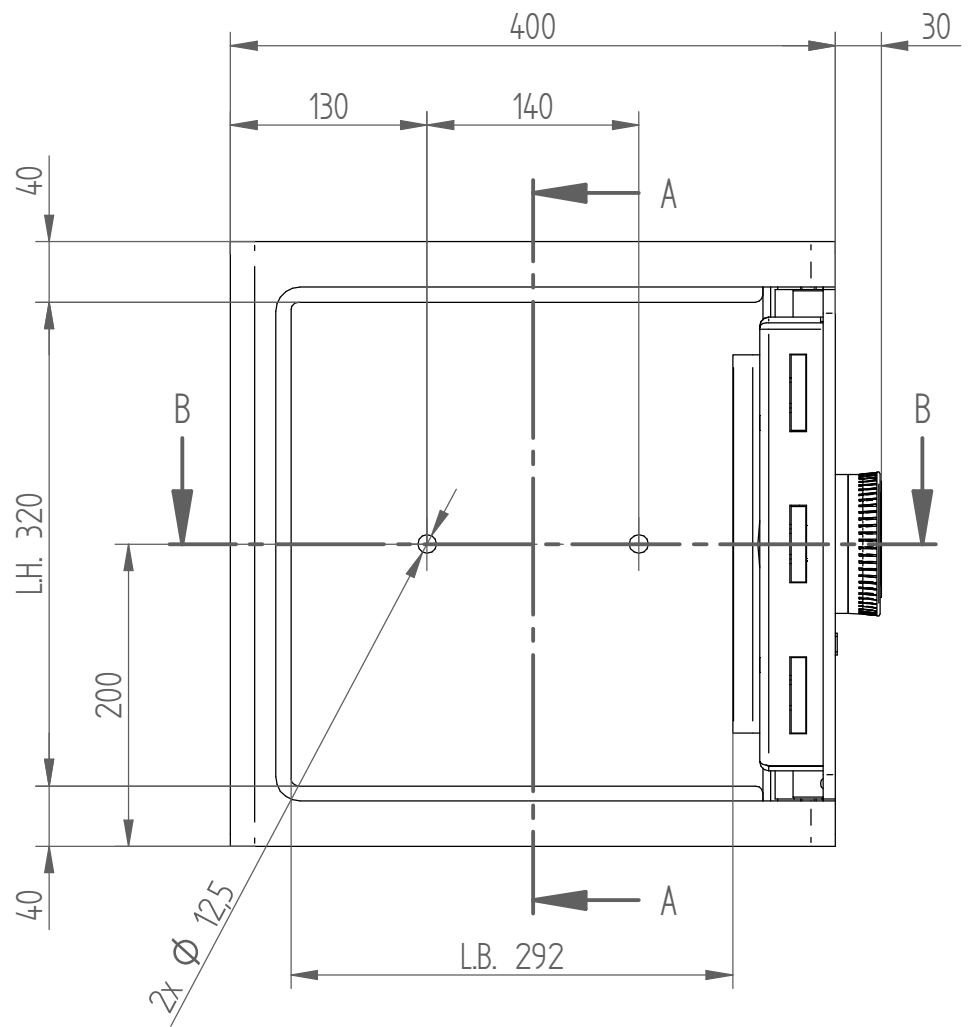

Schnitt A-A

Schnitt B-B

maximaler Türöffnungswinkel 90°

Spezifikationen

Aussenmasse (HxBxT)	400 x 400 x 430 mm
Innenmasse (hxbxt)	384 x 384 x 324 mm
Inhalt	ca. 48 Liter
Gewicht Total	ca. 66 kg

Masstab: 1:5

	Name	Datum
Gezeichnet	mho	13.12.2023
Geprüft	aho	13.12.2023

WALDIS
TRESORE
CH-8153 Rümlang

WALDIS Möbeltresor 400

Zeichnungs-Nr.: 100.0382
Revision: A
Gewicht: 66.000 kg

A3